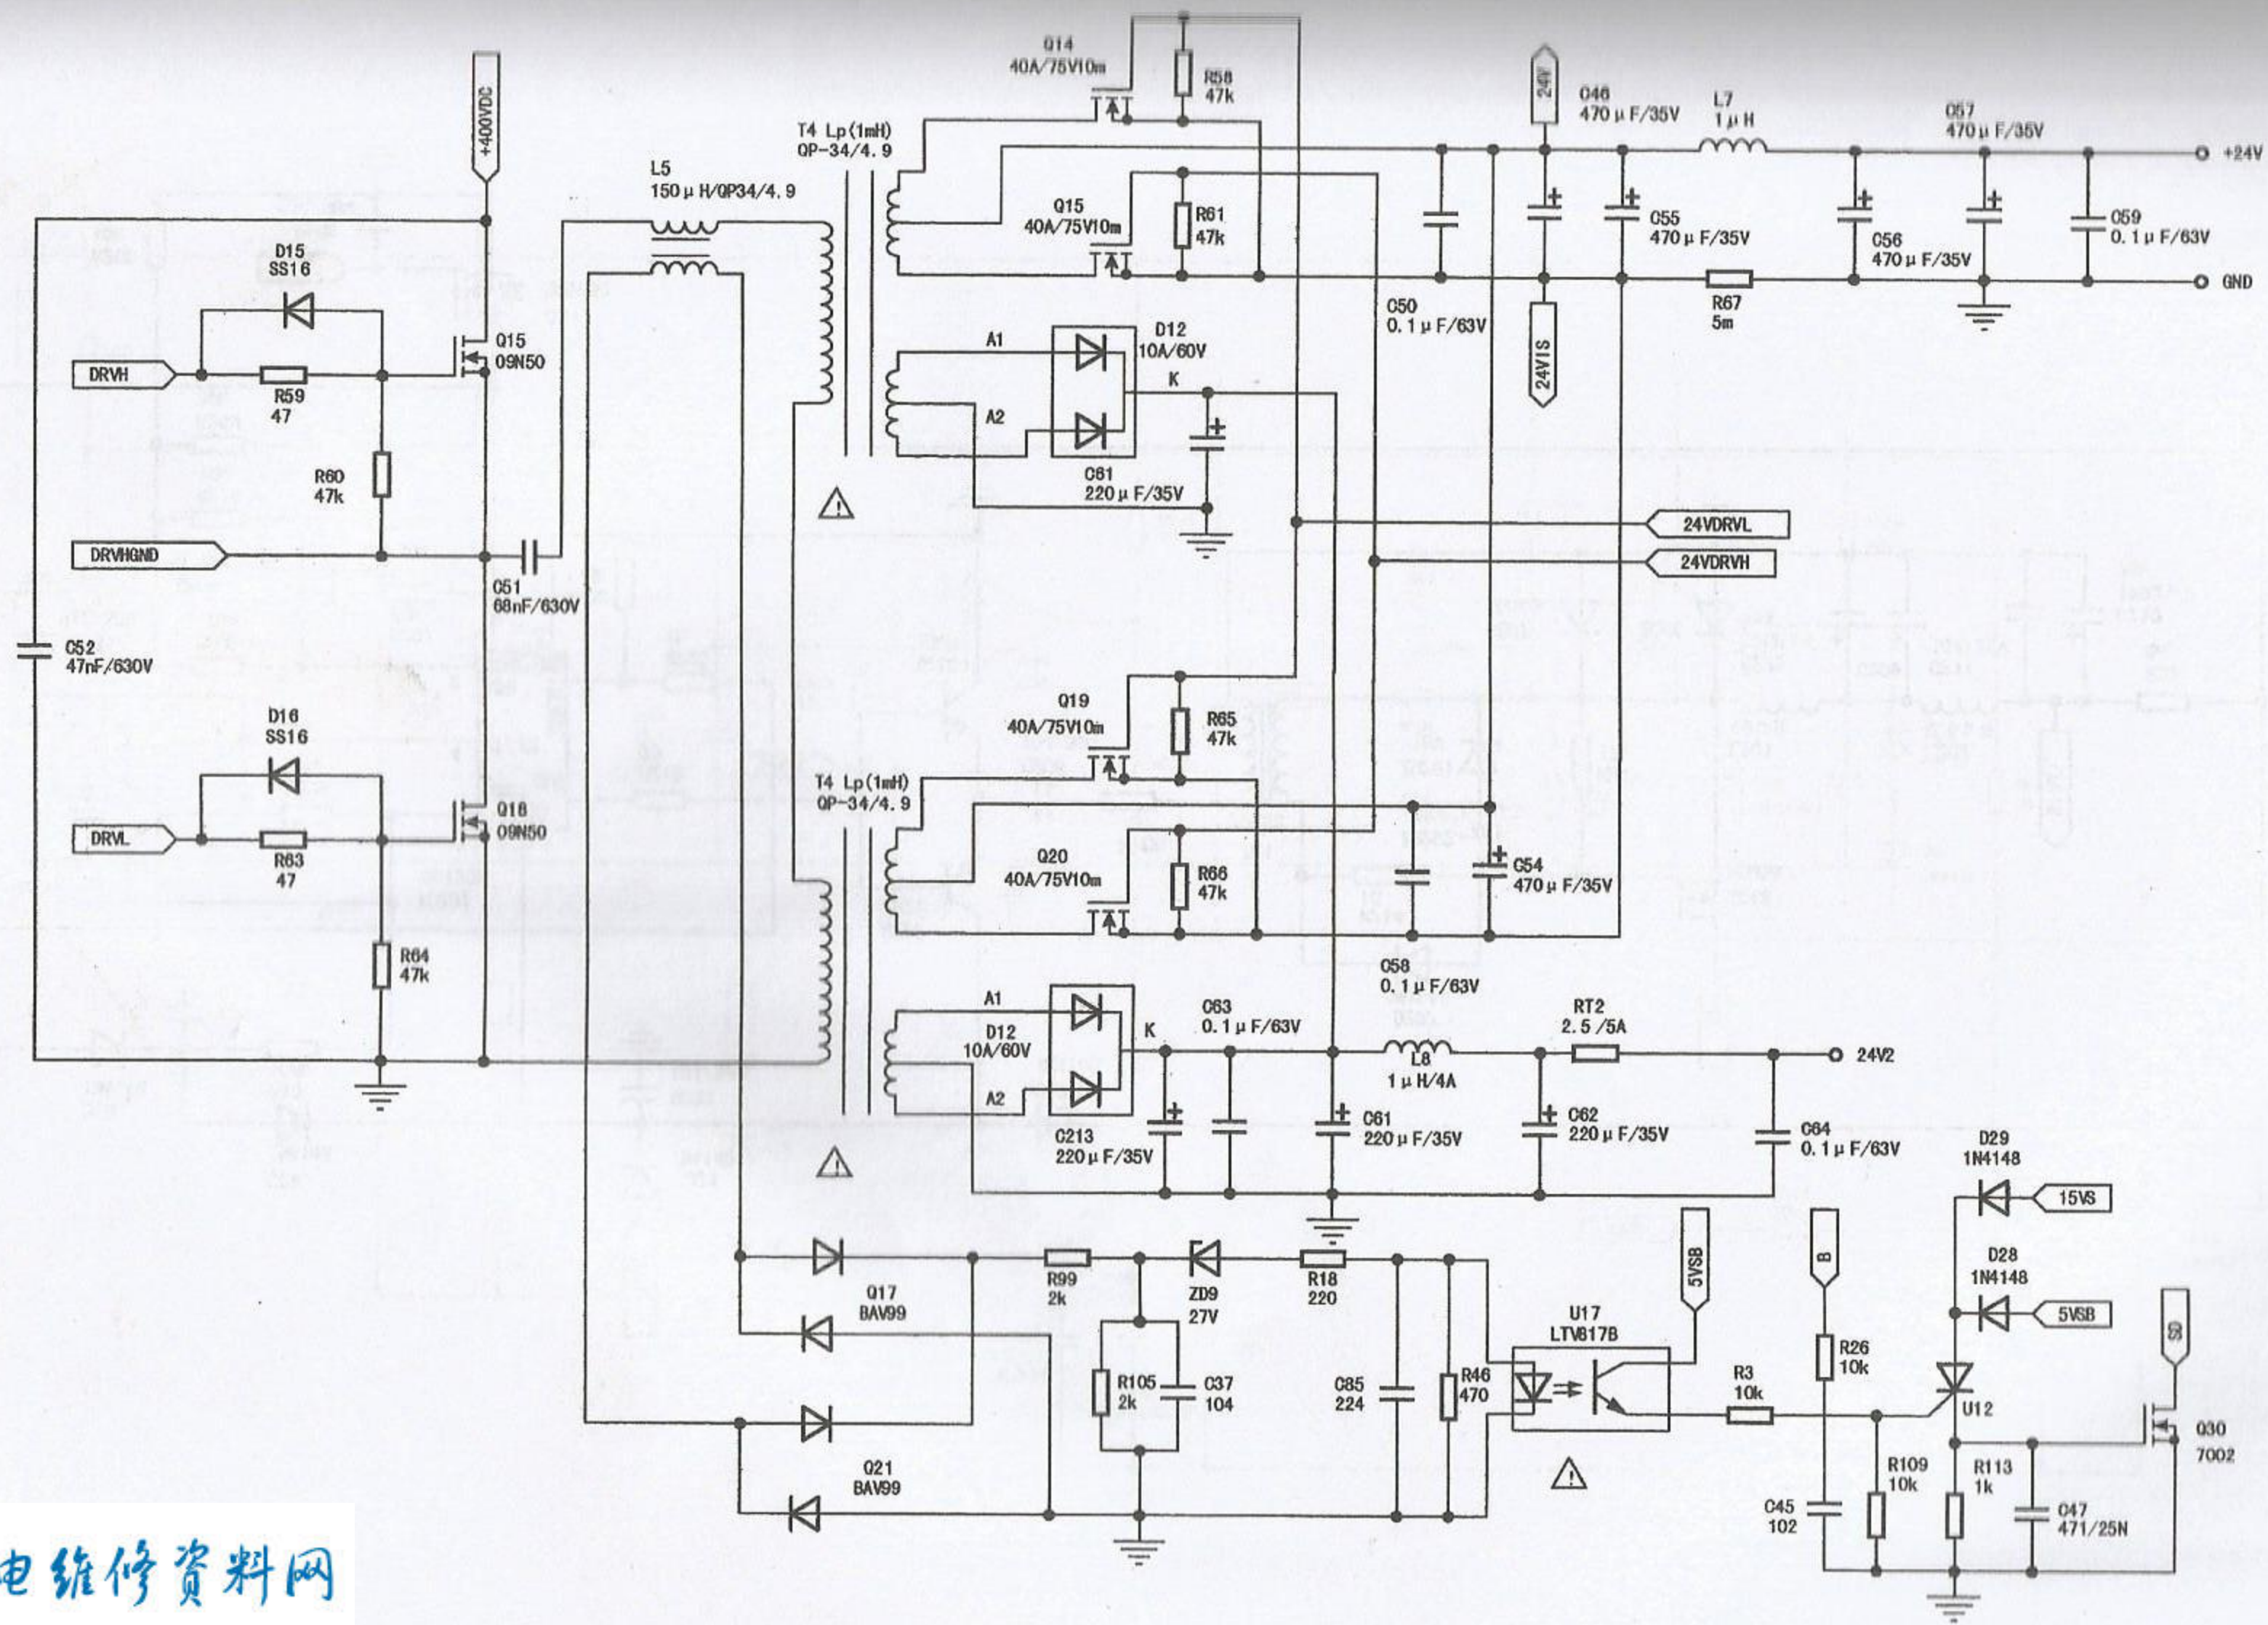

# 创维 55 英寸 LED 液晶电视电源电路图

(1) 电路图一

(2) 电路图二

(4) 电路图四

(5) 电路图五