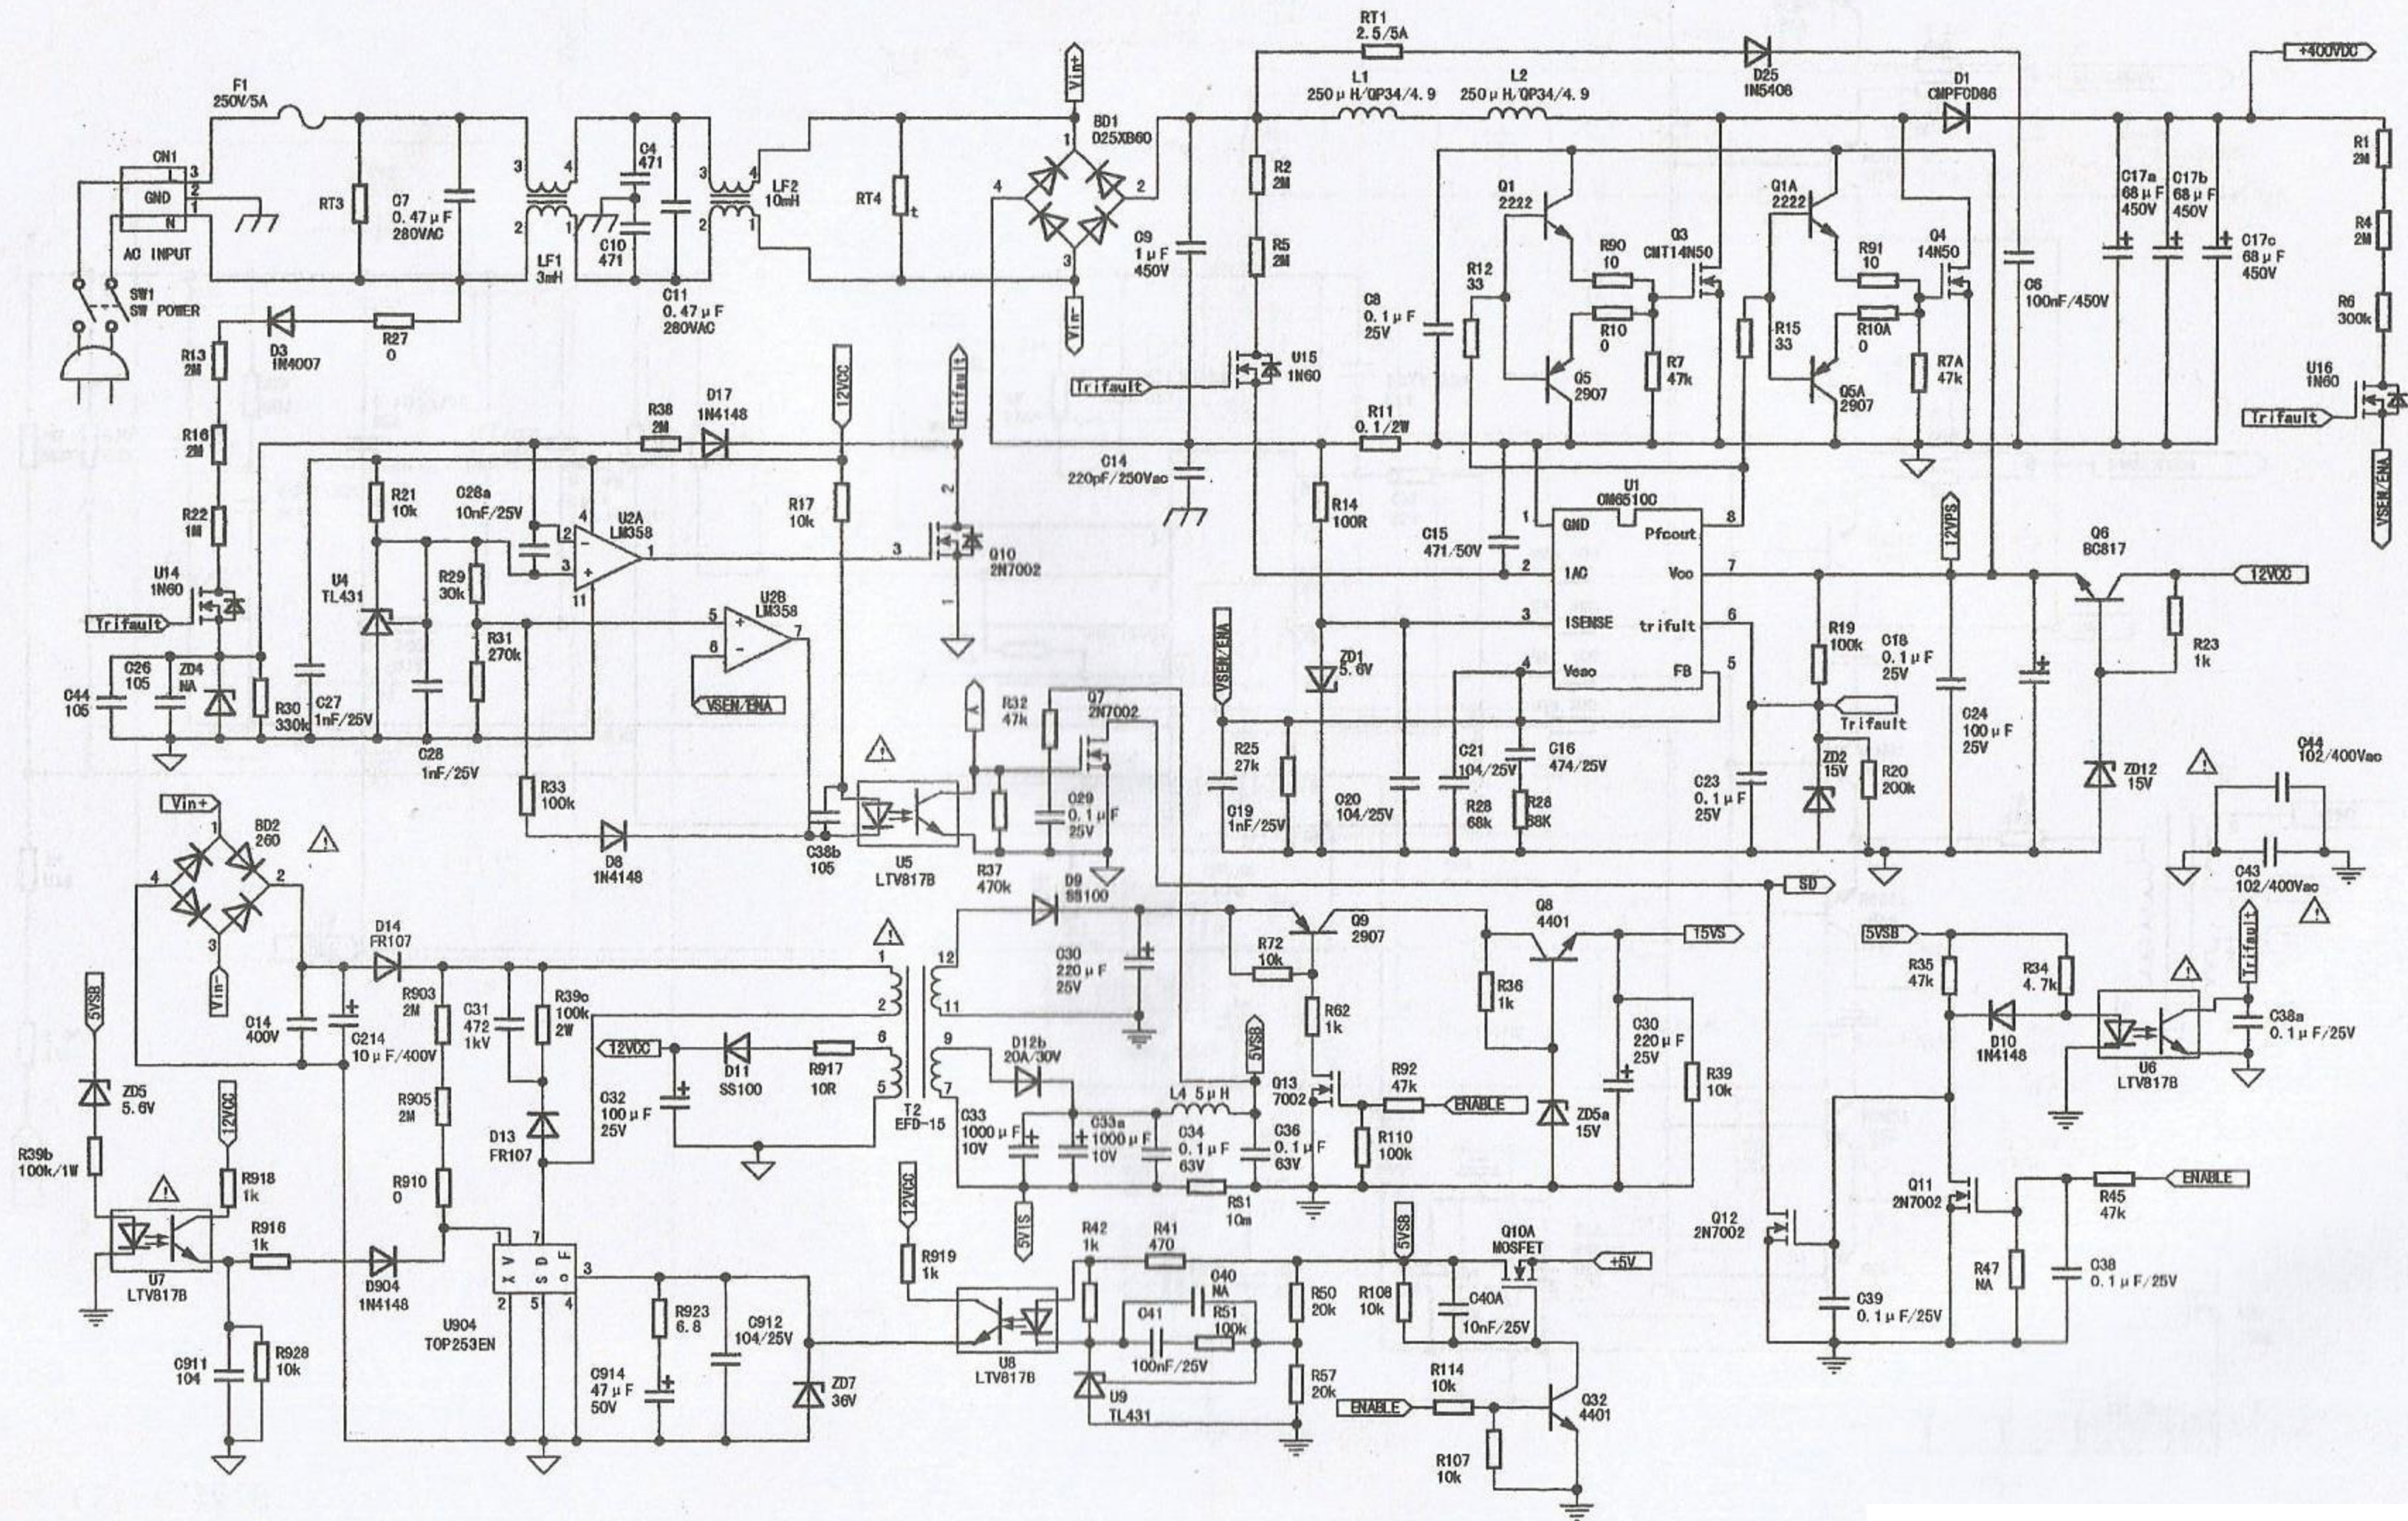

# 创维 55 英寸 LED 液晶电视电源电路图

(1) 电路图一

(2) 电路图二

(4) 电路图四

(5) 电路图五