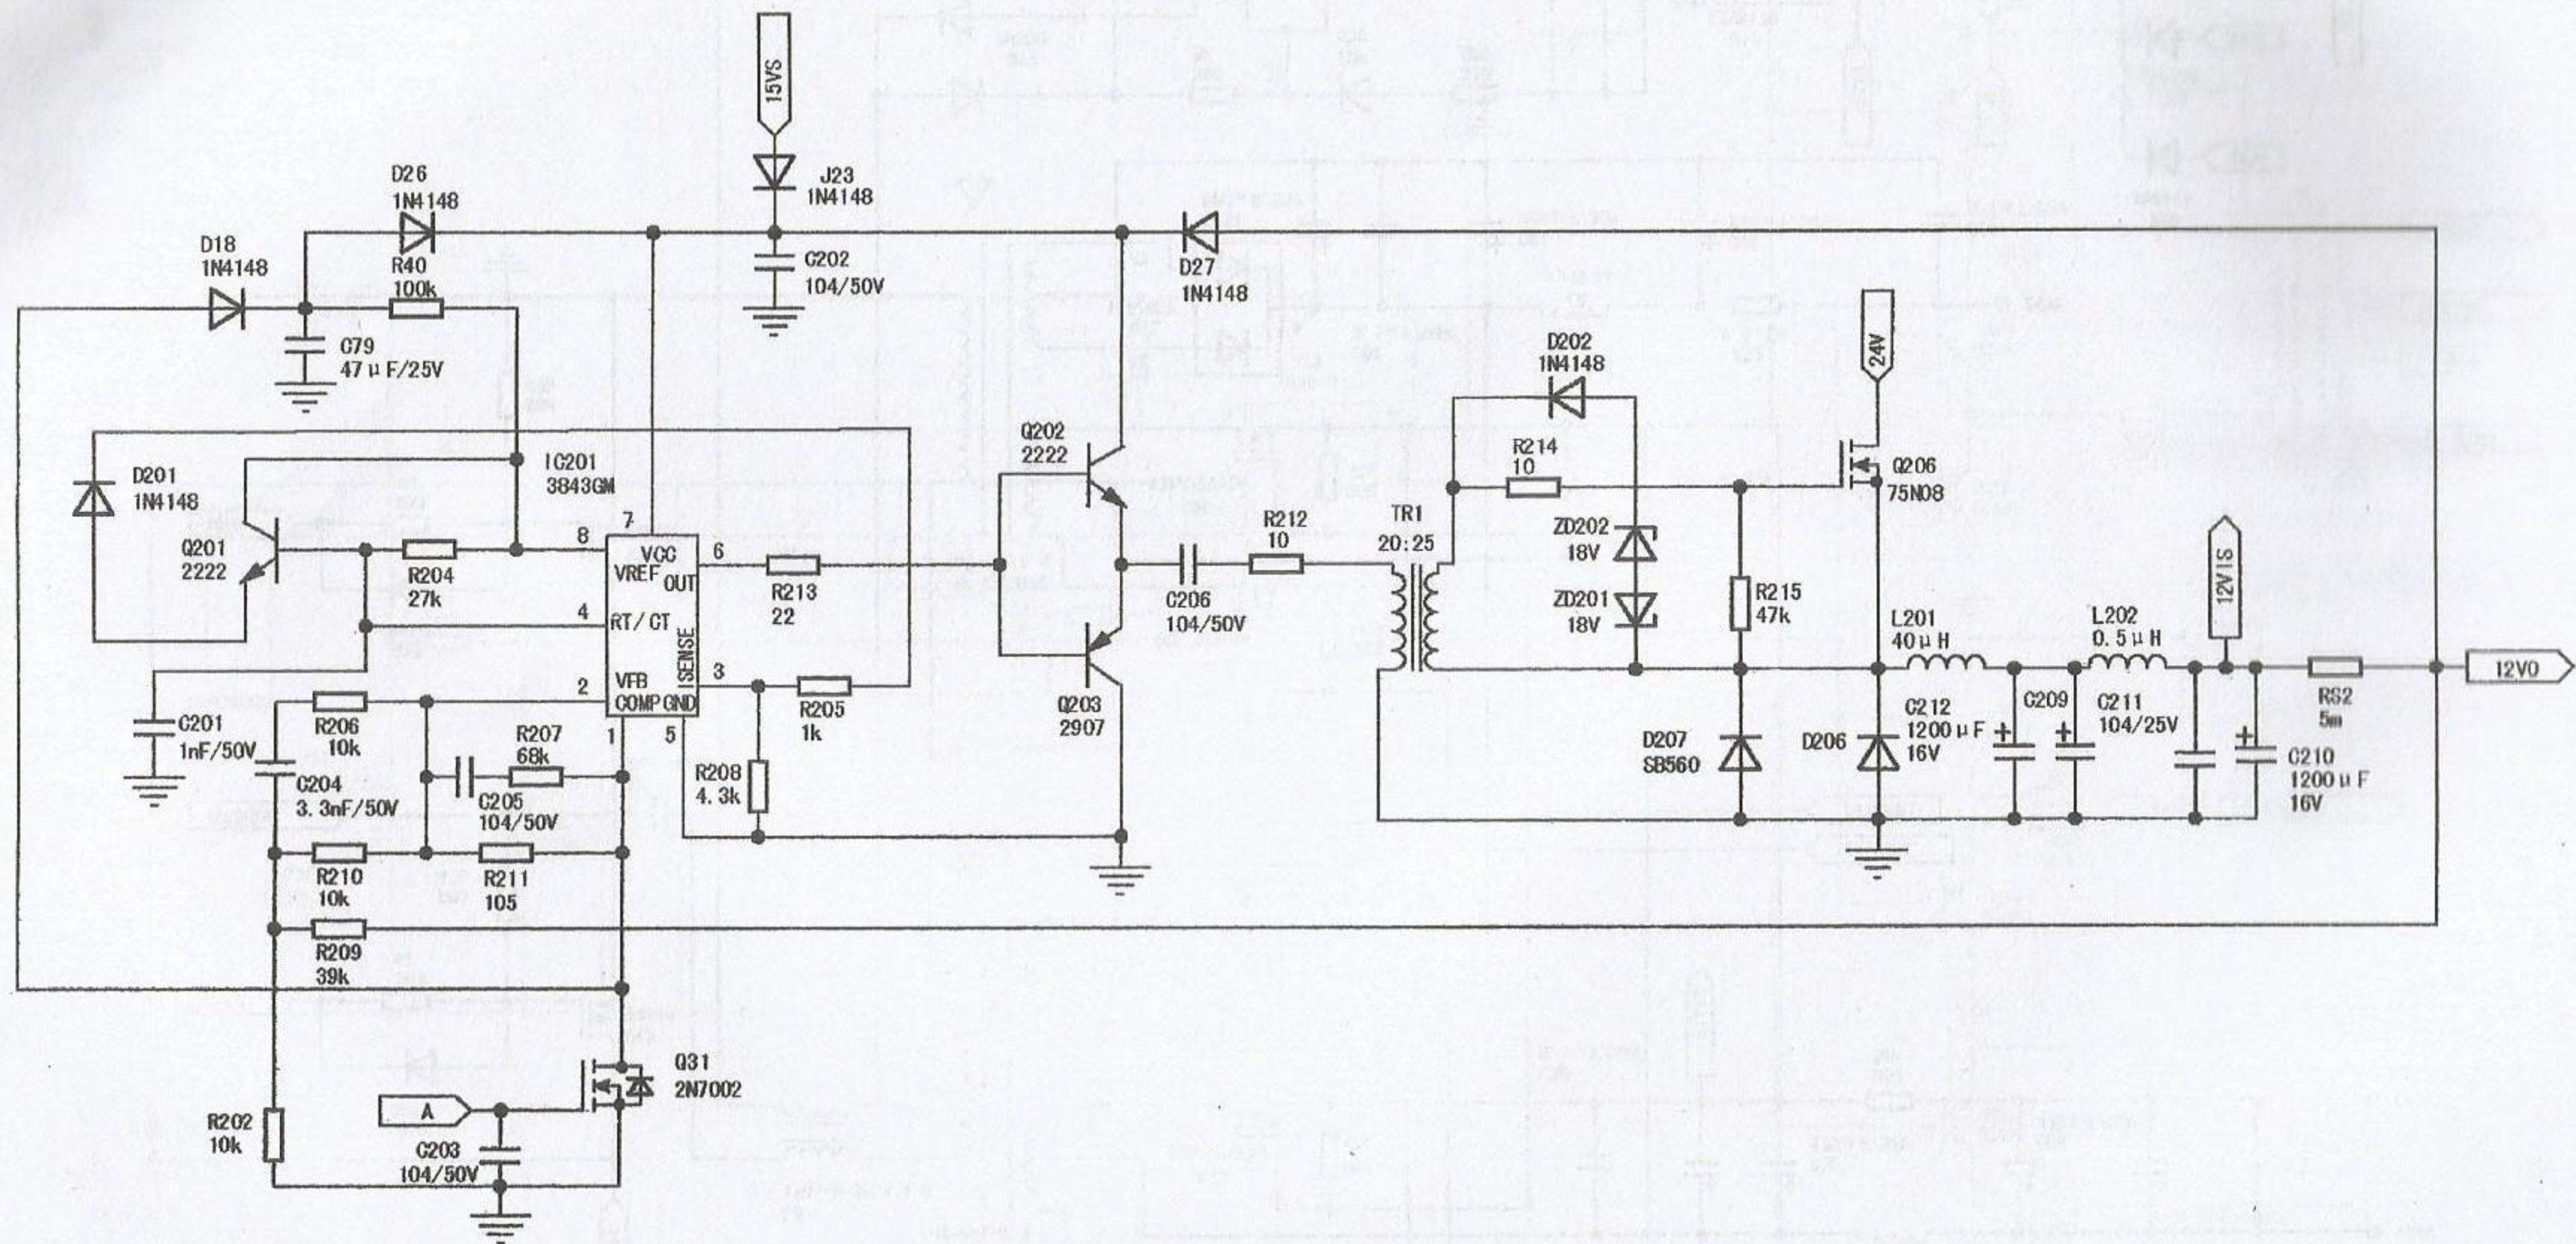

# 创维 55 英寸 LED 液晶电视电源电路图

(1) 电路图一

(2) 电路图二

(4) 电路图四

(5) 电路图五