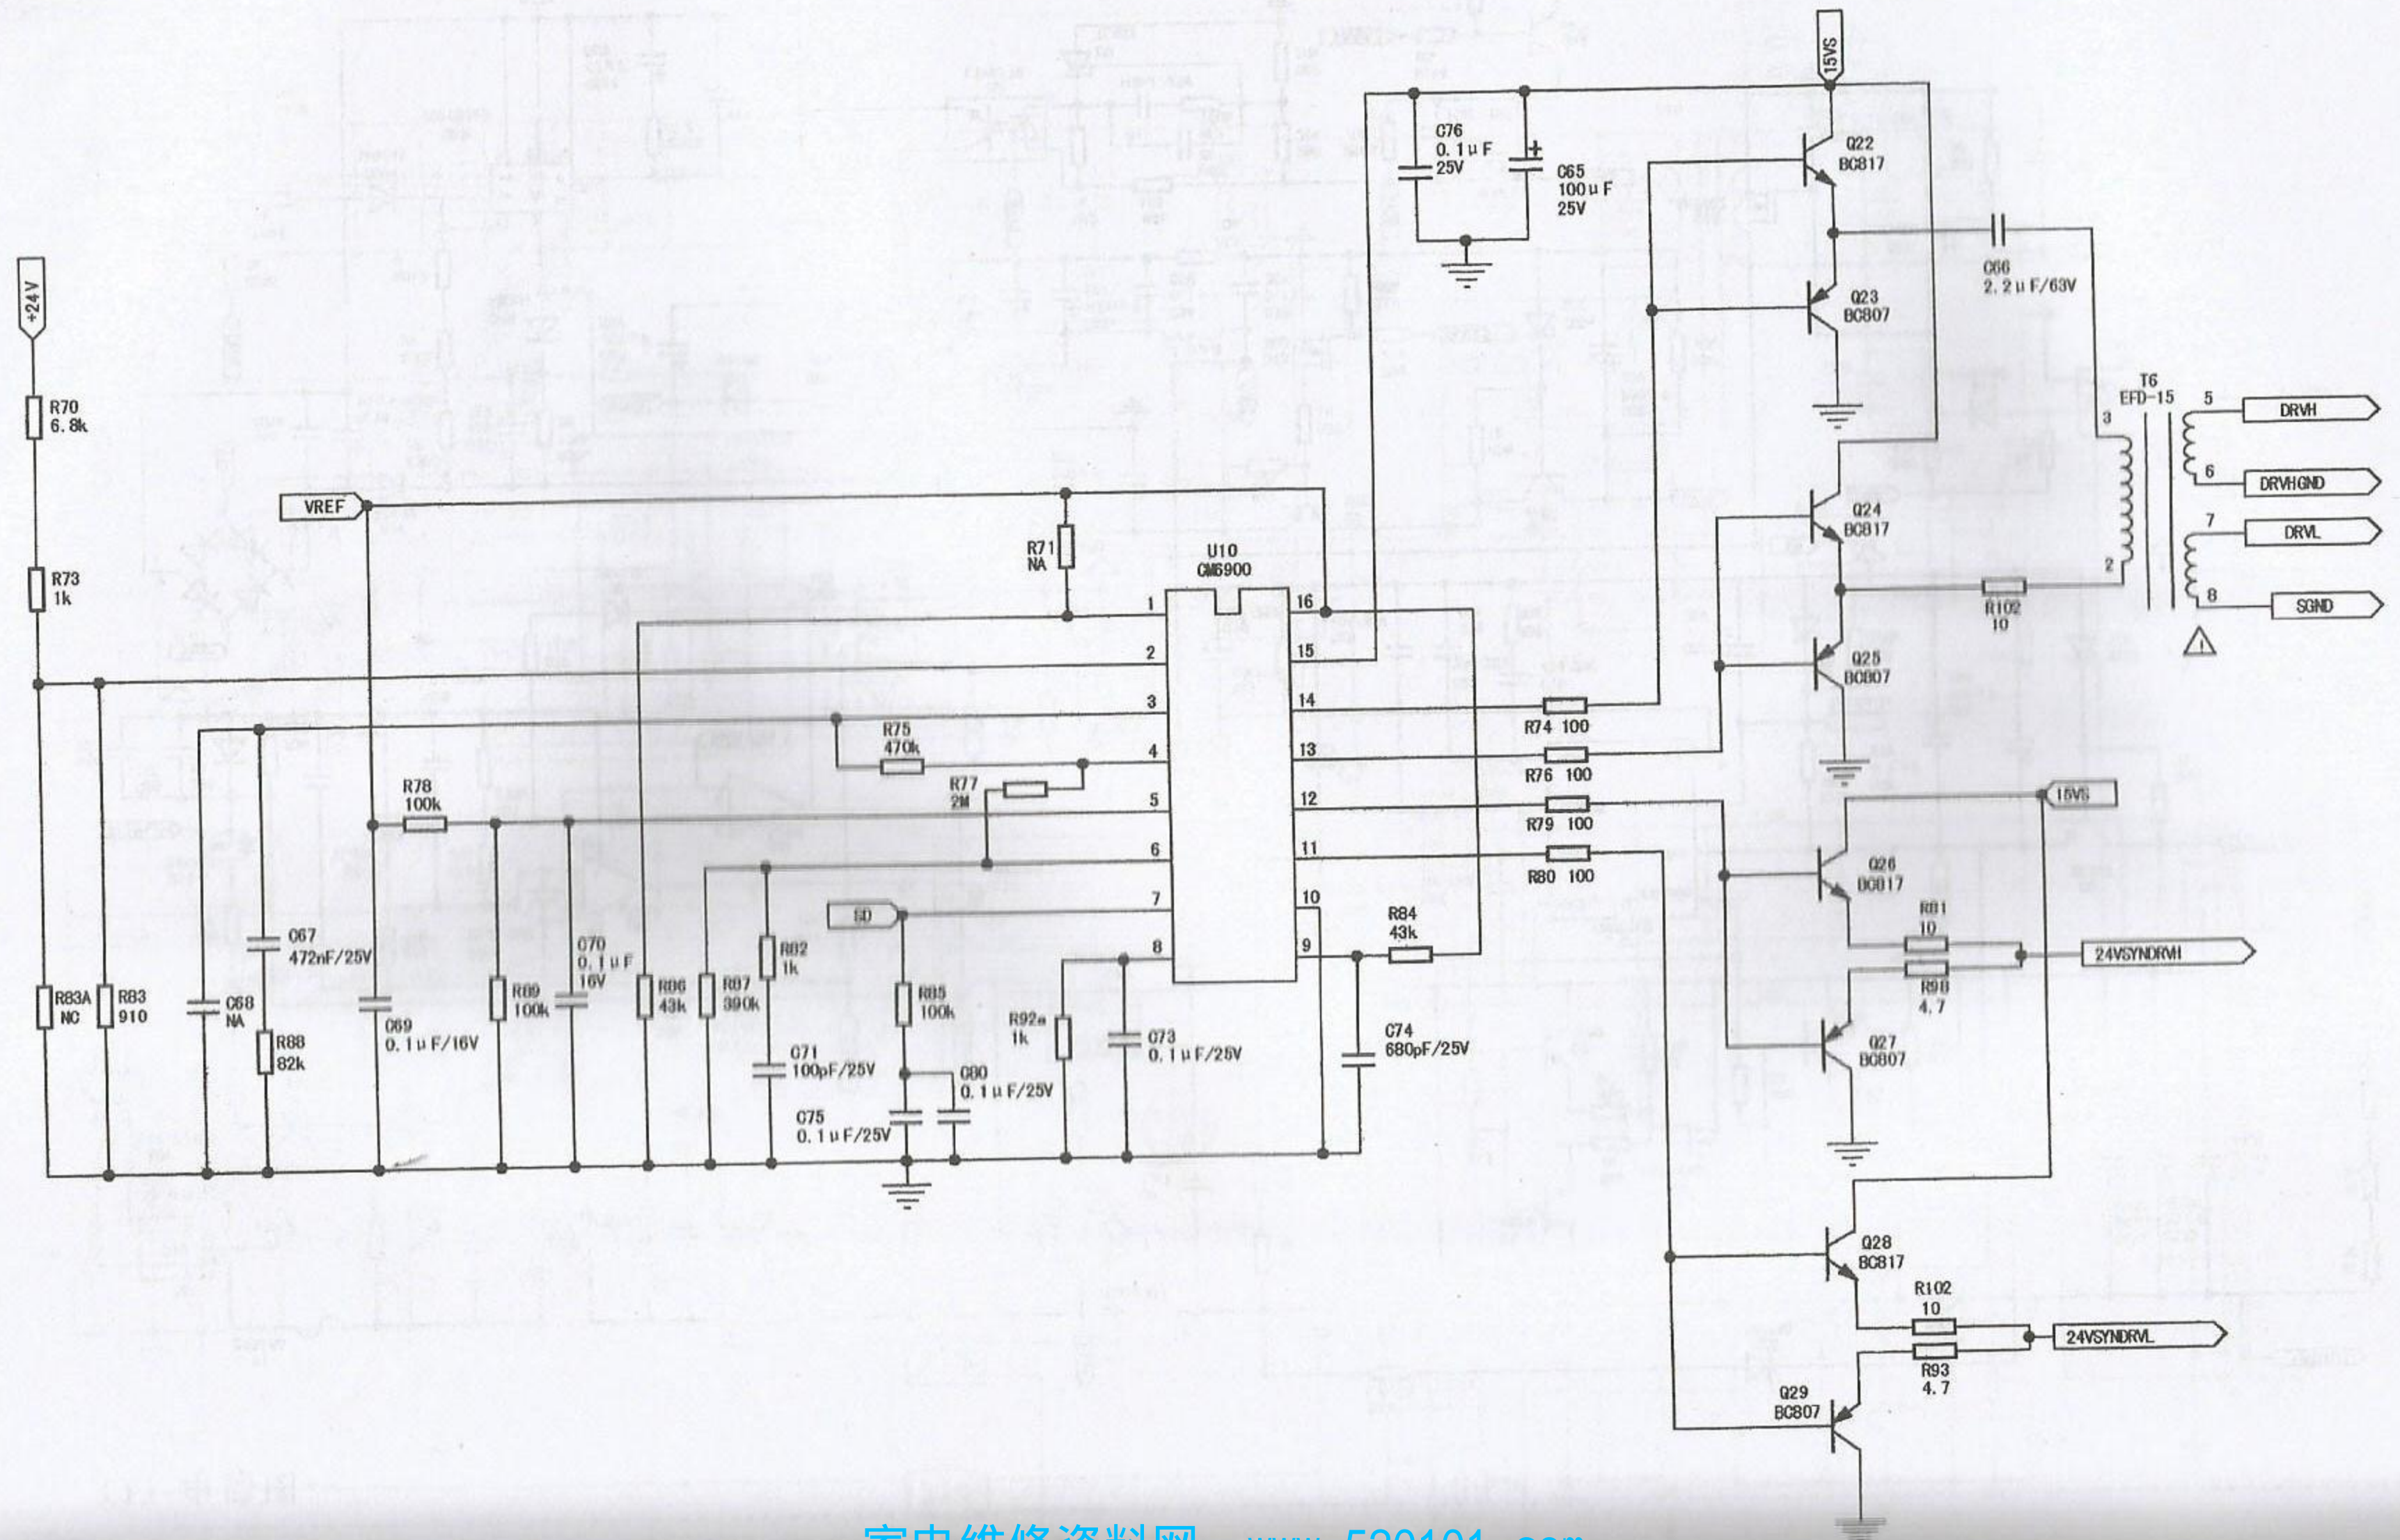

# 创维 55 英寸 LED 液晶电视电源电路图

(1) 电路图一

(2) 电路图二

(4) 电路图四

(5) 电路图五